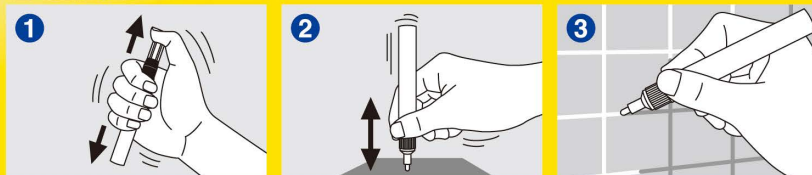

〈使用方法〉

使用前にキャップを手で押さえたまま、内部のボールが動くまでインクをよく振る

ペン先を下にむけて数回ゆっくりと押し込むとインクが出てきます

本品を目地に直接塗ります

特長

- ① 塗るだけで目地の汚れを真っ白にします。
- ② 防カビ剤入りなのでカビ汚れの防止に。
- ③ 使いやすいペンタイプなので簡単に汚れかきができます。
- ④ 1本で150m以上塗れる!(目地の状況により変わります。)
- ⑤ 油性タイプなので乾燥が早く重ね塗りができます。