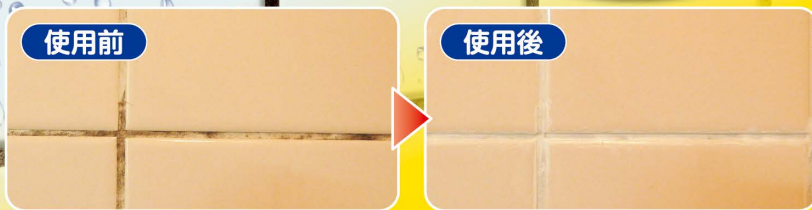

〈使用方法〉

使用前にキャップを手で押さえたまま、内部のボールが動くまでインクをよく振る

ペン先を下にむけて数回ゆっくりと押し込むとインクが出てきます

本品を目地に直接塗ります

特長

- ① 塗るだけで目地の汚れを真っ白にします。
- ② 防カビ剤入りなのでカビ汚れの防止に。
- ③ 使いやすいペンタイプなので簡単に汚れかきができます。
- ④ 1本で150m以上塗れる!(目地の状況により変わります。)
- ⑤ 油性タイプなので乾燥が早く重ね塗りができます。